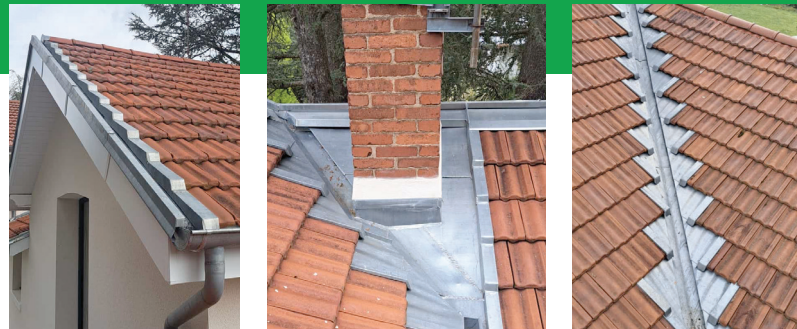

## Spécialiste de la RÉNOVATION DE LA TOITURE

- Couverture - Zinguerie • Habillage de toits PVC et Alu
- Chéneaux Alu Corniche • Démoussage de toits • Pose de velux

VELUX®  
INSTALLATEUR  
CONSEIL

- Habillage de pannes en aluminium
- Habillage bandeaux en aluminium
- Lambris PVC blanc
- Bardage PVC
- Habillage pièces de charpente en aluminium

## ZINGUERIE TRADITIONNELLE

- Changement tuiles rondes par rabat
- Habillage poutre Alu blanc
- Lambris et dessous de toit PVC blanc
- Gouttières zinc soudées
- Descentes PVC blanc